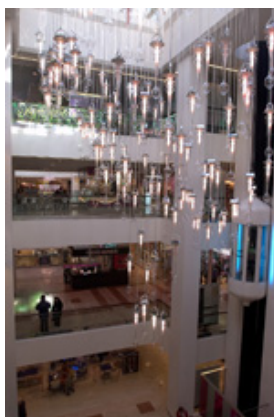

Extrait du Nice Premium

<http://www.nice-premium.com>

Nice Etoile fête Noël

- Actualité - Actualité locale -

Date de mise en ligne : mercredi 14 décembre 2005

Description :

Au coeur du Centre Commercial NICE ETOILE, une oeuvre monumentale de l'artiste Matteo Messervy, Conversation, transportera promeneurs et flâneurs, petits et grands, dans un monde féerique aux confins de l'immatériel.

Nice Premium

Au coeur du Centre Commercial NICE ETOILE, une oeuvre monumentale de l'artiste Matteo Messervy, *Converstation*, transportera promeneurs et flâneurs, petits et grands, dans un monde féérique aux confins de l'immatériel.

Clôturant en beauté une année placée sous le signe de l'Art contemporain, NICE ETOILE a confié au plasticien de la lumière la conception et la réalisation d'une installation de verre monumentale - 12 m de haut sur 12 m² de superficie - qui illuminera sa trémie centrale le temps des fêtes de fin d'année.

Converstation est un nuage de plusieurs centaines de gouttes de verre soufflé qui dialogue avec l'architecture intérieure du Centre NICE ETOILE mais engage aussi des conversations avec tous ceux qui la regardent, "...l'oeuvre vit des différentes conversations - sonores, lumineuses et colorées - engagées entre chacun des objets de verre identiques qui la composent..." selon l'artiste. De cette trame aérienne se dégagent des variations douces de lumière aux teintes pastel qui sont autant de repos pour un citoyen sollicité de manière permanente pendant les fêtes