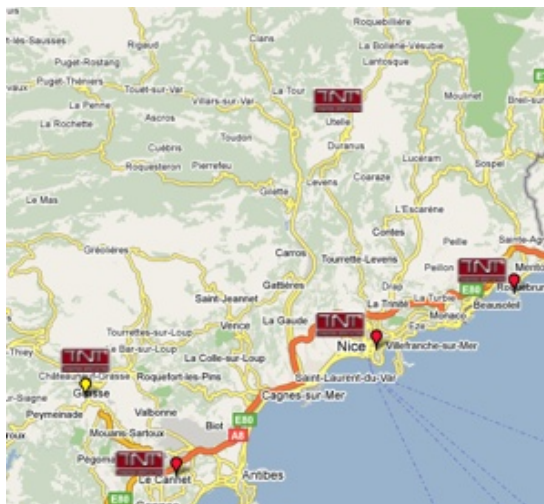

# La TNT enfin disponible dans l'arrière pays niçois

- Actualité - Local -

Date de mise en ligne : mardi 9 décembre 2008

---

Nice Premium

---

Dans son communiqué officiel du 28 novembre 2008, le Conseil supérieur de l'audiovisuel a défini de nouvelles zones d'extension de la couverture TNT, en faisant part d'une liste de 77 émetteurs. La mise en service interviendra avant la fin de l'année 2008.

Parmi ces nouvelles zones, on compte aujourd'hui l'émetteur de La Madone d'Utelle. Sa mise en service, comme l'indique le CSA, interviendra le 19 décembre prochain. Le CSA avait défini l'arrivée de la TNT sur les zones de Grasse et d'Utelle en juillet 2008. Seule la première de ces zones avait pu être couverte dans le délai annoncé, pour des raisons techniques liées à la disponibilité des fréquences. La mise en service du relais de La Madone d'Utelle constitue ainsi un effort technique qui permettra à la fois de conjuguer la double diffusion analogique et numérique et d'assurer le pilotage des réémetteurs secondaires du haut pays.

Sa mise en service portera à 6 le nombre d'émetteurs opérationnels dans les Alpes-Maritimes, dans l'attente des ouvertures annoncées à Contes et à Levens avant l'été 2009. Au final, ces installations permettront de dépasser les 90% de couverture dans le département. L'objectif minimum de couverture imposé dans chaque département au niveau national pour la fin 2008 est fixé dans le même temps à 75 %.

Seront concernées, à différents niveaux de couverture selon les contraintes de relief, les communes de :  
ANTIBES, BAIROLS, BEZAUDUN-LES-ALPES, BOUYON, CARROS, CASTAGNIERS, COLOMARS, DURANUS, GATTIERES, LA TOUR, LE-BROC, LES-FERRES, LEVENS, MASSOINS, REVEST-LES-ROCHES, ROURE, SAINT-BLAISE, SAINT-LAURENT-DU-VAR, TOUET-SUR-VAR, TOURNEFORT, UTELLE, et VILLARS-SUR-VAR.