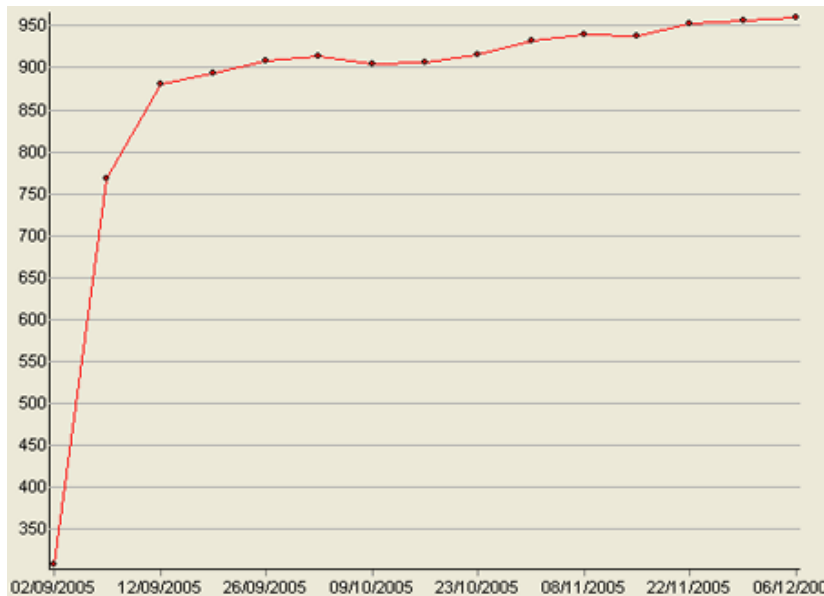

Extrait du Nice Premium

<http://www.nice-premium.com>

Nice Première, un premier bilan prometteur !

- Actualité - Local -

Date de mise en ligne : mercredi 15 mars 2006

Description :

Après 6 mois d'existence seulement, un premier bilan s'impose quant à l'évolution de votre portail quotidien de l'information locale. Il s'avère extrêmement positif avec un résultat dépassant toutes les attentes à l'ouverture du site, début Septembre 2005.

Après 6 mois d'existence seulement, un premier bilan s'impose quant à l'évolution de votre portail quotidien de l'information locale. Il s'avère extrêmement positif avec un résultat dépassant toute espérance à l'ouverture du site, début Septembre 2005.

L'ouverture du site et son lancement via une campagne de promotion locale occasionna immédiatement un nombre d'abonnements important en 1 semaine avec plus de 800 abonnés. Nos abonnés sont aujourd'hui un petit plus d'un millier à recevoir quotidiennement nos informations par email.