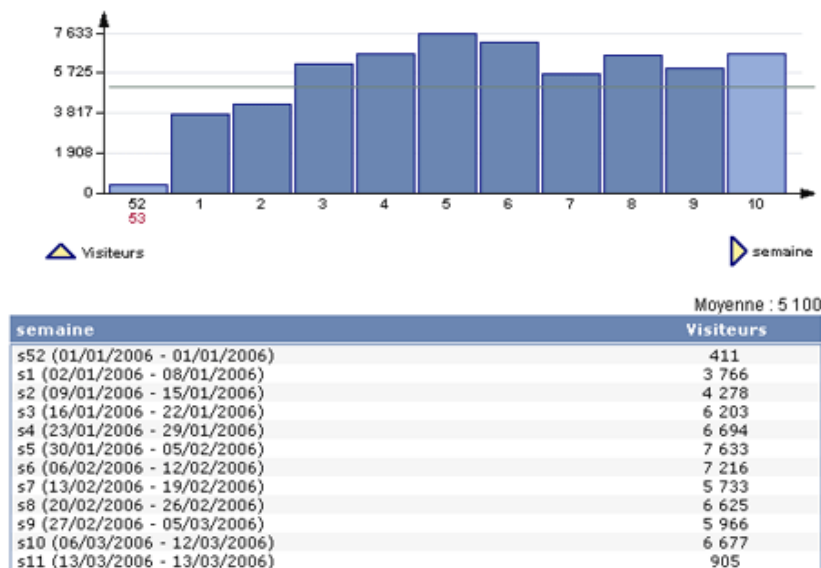

Nice Première, un premier bilan prometteur !

Google News BETA
Web Images Groupes Annuaire Actualités plus »
site:nice-premiere.com Recherche Actualités Rechercher sur le Web Préférences

Résultats 1 - 10 sur un total d'environ 69 pour nice-premiere.com. (0,11 secondes)

À la une
International
France
Économie
Science/Tech
Sports
Culture
Santé

Alertes Actualités

Tri par pertinence Tri par date

"Il Mondo Della Luna" débarque à Nice
Nice Première - Il y a 12 heures
Il Mondo Della Luna s'apprête à entrer sur la scène niçoise. Ce spectacle est prévu pour le 24 et 26 mars à l'Opéra de Nice. ...

Foire de Nice : Sourires et grimaces
Nice Première - Il y a 12 heures
La Foire de Nice s'est achevée hier. Dernier jour et donc dernière bousculade, dernières dépenses d'énergie pour convaincre les clients d'acheter. ...

Dupain et Guem en concert à Nice

L'audience de Nice Première est le point le plus étonnant dans l'évolution du site. Les 4 derniers mois de l'année 2005 ont réuni plus de 90.000 visiteurs uniques, soit 22.500 par mois. Le début 2006 montre une augmentation de cette moyenne avec plus de 62.000 visiteurs uniques en 2 mois et demi, soit 25.000 par mois.

On observe une moyenne quotidienne les jours ouvrés, jours de publication des articles à savoir du lundi au vendredi, une moyenne de plus de 1.000 visiteurs uniques par jour. Cette moyenne étant aux environs des 6-700 le week-end.

Enfin, nous recevons quotidiennement de nombreux emails (communiqués de Presse, suggestions,...) et de nombreuses réponses à la suite des articles publiés avec à ce jour, plus de 5000 réactions de nos lecteurs.

Ainsi avec un bilan semestriel radieux, nous vous annonçons la sortie imminente de la **version 2 de Nice-Première** pour le Printemps. De nombreuses surprises sont au programme... qui vous seront présentées très prochainement.

Post-scriptum .... et après ce 1er semestre, le 1er article de votre dévoué webmaster !